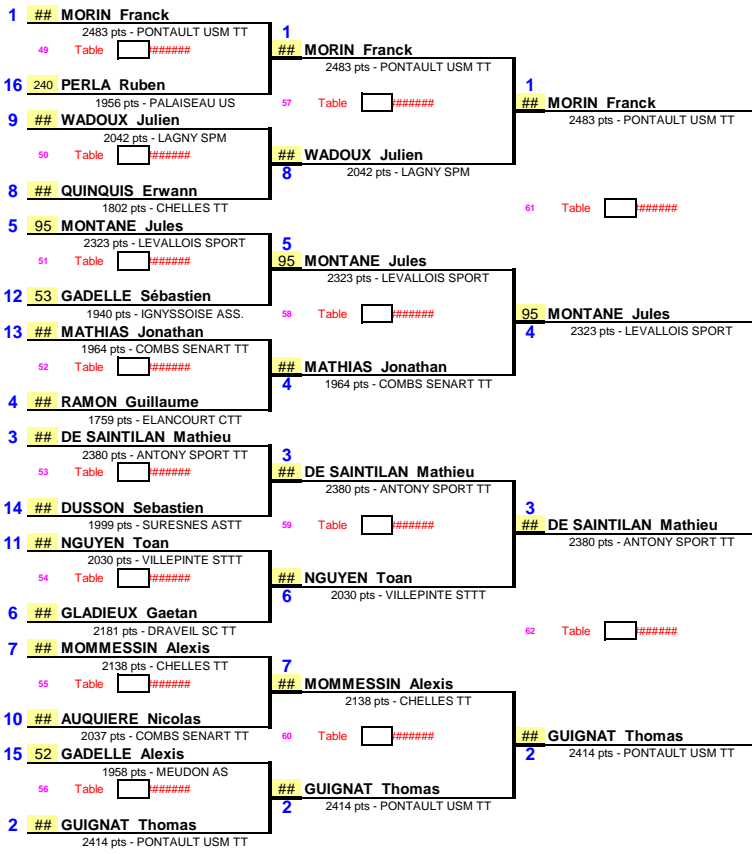

1 **## MORIN Franck**
2483 pts - PONTAULT USM TT
61 Table #####

1 **## MORIN Franck**
2483 pts - PONTAULT USM TT

4 **## MONTANE Jules**
2323 pts - LEVALLOIS SPORT

Date 30 juin 2013
EPREUVE : TOURNOI NEMOURS 2013
TABLEAU : TH TOUTES SERIES

1/8 de Finale 1/4 de Finale 1/2 Finale Finale

Date : 30 juin 2013
 EPREUVE : TOURNOI NEMOURS 2013
 TABLEAU : TH TOUTES SERIES

1er
GIGNAT Thomas
 2414 pts - PONTAULT USM TT