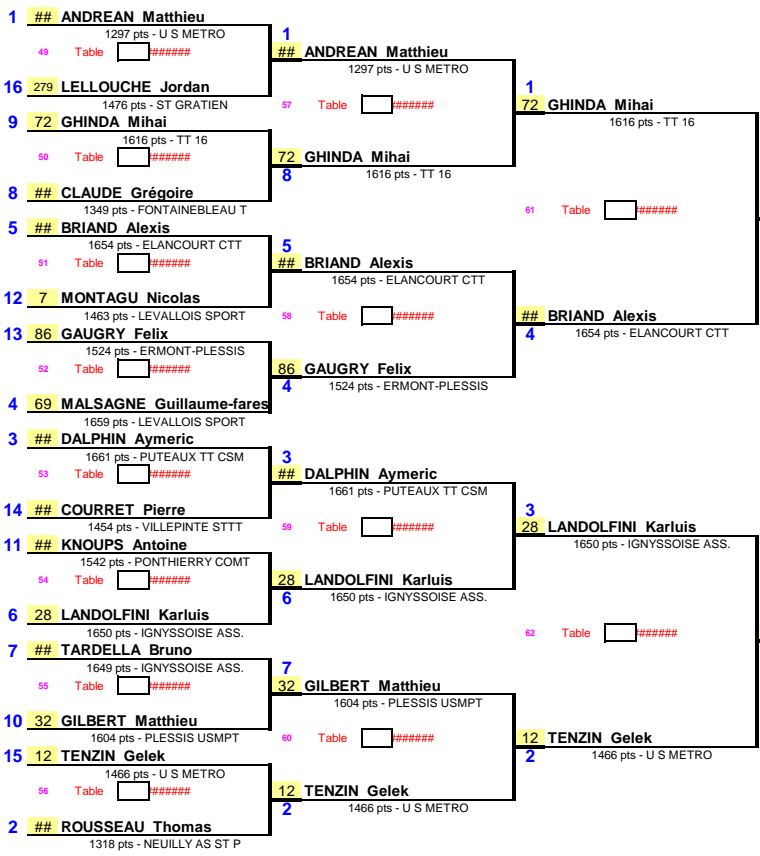

3	## DALPHIN Aymeric 1661 pts - PUTEAUX TT CSM	3	## DALPHIN Aymeric 1661 pts - PUTEAUX TT CSM
17	Table ☐ #####	41	Table ☐ #####
62		3	## DALPHIN Aymeric 1661 pts - PUTEAUX TT CSM
35	## BOURON Brice 1307 pts - COMBS SENART TT	46	BELAID Nabil 1541 pts - BREVANNAISE AS
18	Table ☐ #####	30	
30	46 BELAID Nabil 1541 pts - BREVANNAISE AS	53	Table ☐ #####
19	## COURRET Pierre 1454 pts - VILLEPINTE STTT	19	## COURRET Pierre 1454 pts - VILLEPINTE STTT
19	Table ☐ #####	42	Table ☐ #####
46		## COURRET Pierre 1454 pts - VILLEPINTE STTT	
51	20	Table ☐ #####	## FASOLA Julie 1156 pts - ORMESSON US
14	## FASOLA Julie 1156 pts - ORMESSON US	14	
11	## KNOUPS Antoine 1542 pts - PONTIERRY COMT	11	## KNOUPS Antoine 1542 pts - PONTIERRY COMT
21	Table ☐ #####	43	Table ☐ #####
54		11	## KNOUPS Antoine 1542 pts - PONTIERRY COMT
43	22	Table ☐ #####	## HUYGHE Yann 1457 pts - NEMOURS PING
22	## HUYGHE Yann 1457 pts - NEMOURS PING	22	
27	## GODART Kevin 1340 pts - CLICHY CS	27	## GODART Kevin 1340 pts - CLICHY CS
23	Table ☐ #####	44	Table ☐ #####
38	## LARQUETOUX Remy 1305 pts - CHARENTON TT	28	LANDOLFINI Karluis 1650 pts - IGNYSSOISE ASS.
59	24	Table ☐ #####	6
6	28 LANDOLFINI Karluis 1650 pts - IGNYSSOISE ASS.	28	
7	## TARDELLA Bruno 1649 pts - IGNYSSOISE ASS.	7	## TARDELLA Bruno 1649 pts - IGNYSSOISE ASS.
25	Table ☐ #####	45	Table ☐ #####
58		7	## TARDELLA Bruno 1649 pts - IGNYSSOISE ASS.
39	63 GAUTIER Florian 1670 pts - COMBS SENART TT	63	GAUTIER Florian 1670 pts - COMBS SENART TT
26	Table ☐ #####	26	
26	39 HUBERT Marvin 1392 pts - NEUILLY S/M TT	55	Table ☐ #####
23	5 EL HAJJAJI Ghassane 1398 pts - PUTEAUX TT CSM	23	5 EL HAJJAJI Ghassane 1398 pts - PUTEAUX TT CSM
27	Table ☐ #####	46	Table ☐ #####
42		32	GILBERT Matthieu 1604 pts - PLESSIS USMPT
55	28	Table ☐ #####	10
10	32 GILBERT Matthieu 1604 pts - PLESSIS USMPT	32	
15	58 MENEZ Clémence 1491 pts - US Fontenay TT	15	58 MENEZ Clémence 1491 pts - US Fontenay TT
29	Table ☐ #####	47	Table ☐ #####
50		12	TENZIN Gelek 1466 pts - U S METRO
47	30	Table ☐ #####	18
18	12 TENZIN Gelek 1466 pts - U S METRO	12	
31	## ROUSSEAU Thomas 1318 pts - NEUILLY AS ST P	31	## ROUSSEAU Thomas 1318 pts - NEUILLY AS ST P
31	Table ☐ #####	48	Table ☐ #####
34	92 RAGALEUX Thierry 1634 pts - CHELLES TT	## ROUSSEAU Thomas 1318 pts - NEUILLY AS ST P	
63	32	Table ☐ #####	2
2	## GHASARIAN Damien 1666 pts - LAGNY SPM	2	

Date 30 juin 2013
EPREUVE : TOURNOI NEMOURS 2013
TABLEAU : TF NC A 1699 points

3	## DALPHIN Aymeric 1661 pts - PUTEAUX TT CSM
59	Table ☐ #####
3	## DALPHIN Aymeric 1661 pts - PUTEAUX TT CSM
28	LANDOLFINI Karluis 1650 pts - IGNYSSOISE ASS.
62	Table ☐ #####
28	LANDOLFINI Karluis 1650 pts - IGNYSSOISE ASS.
6	
7	## TARDELLA Bruno 1649 pts - IGNYSSOISE ASS.
45	Table ☐ #####
7	## TARDELLA Bruno 1649 pts - IGNYSSOISE ASS.
32	GILBERT Matthieu 1604 pts - PLESSIS USMPT
60	Table ☐ #####
12	TENZIN Gelek 1466 pts - U S METRO
2	

28
2

1/8 de Finale   1/4 de Finale   1/2 Finale   Finale

Date : 30 juin 2013
EPREUVE : TOURNOI NEMOURS 2013
TABLEAU : TF NC A 1699 points